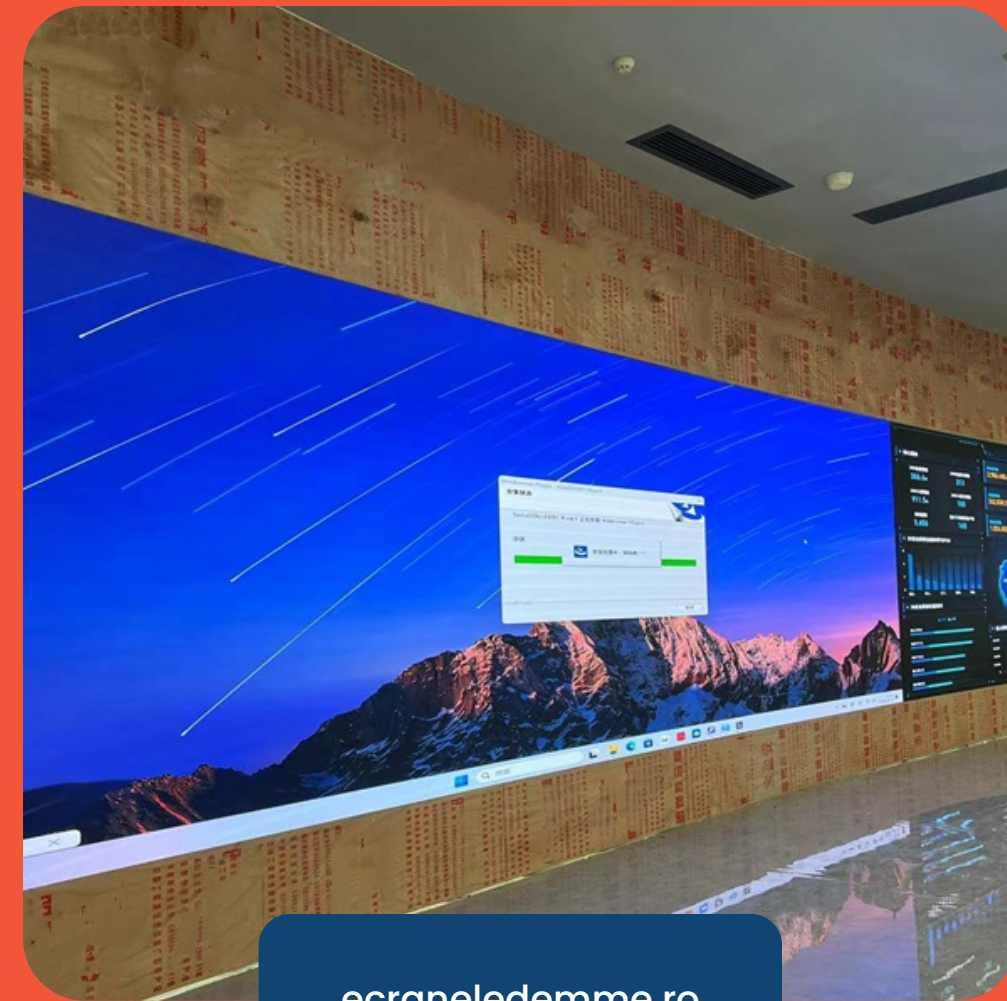

# ECRANE LED

Creăm Experiențe vizuale

Outdoor Series

Cu noi, succesul este garantat

[ecraneledemme.ro](http://ecraneledemme.ro)

# OUTDOOR SERIES

Ecranele LED de exterior sunt esențiale pentru a oferi mesaje vizuale puternice și captivante în orice condiții meteorologice. Fie că sunteți în căutarea unei soluții pentru afișaje publicitare, evenimente în aer liber, stadioane, spații publice sau alte aplicații, suntem aici pentru a vă oferi echipamentele perfecte pentru a vă atinge obiectivele.