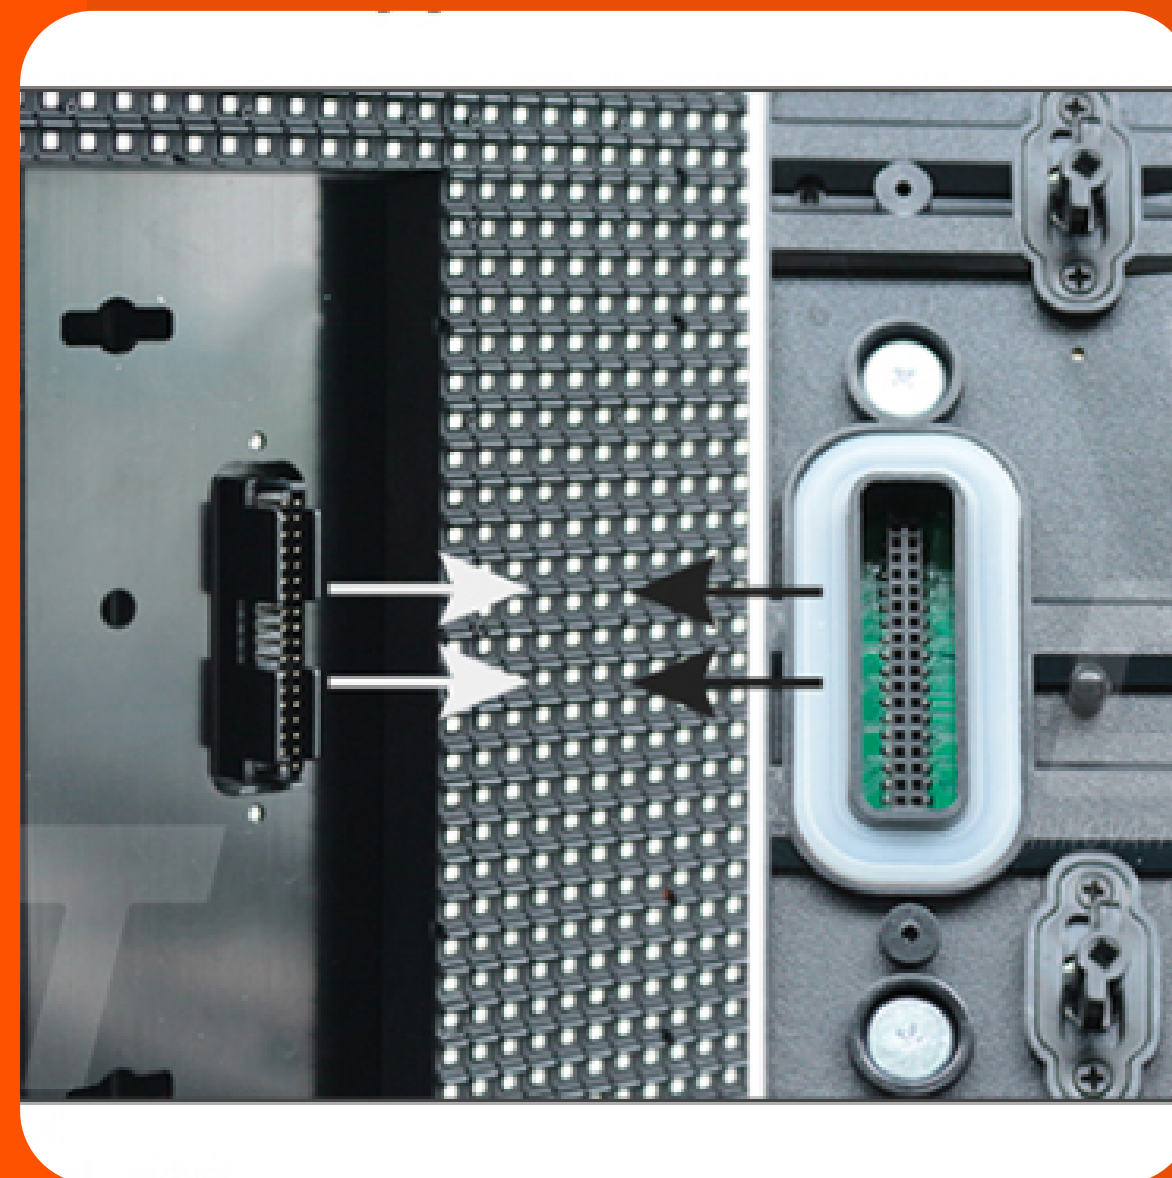

**CONEXIUNEA FĂRĂ
CABLU OFERĂ SERVICII
RAPIDE ȘI STABILITATE
RIDICATĂ**